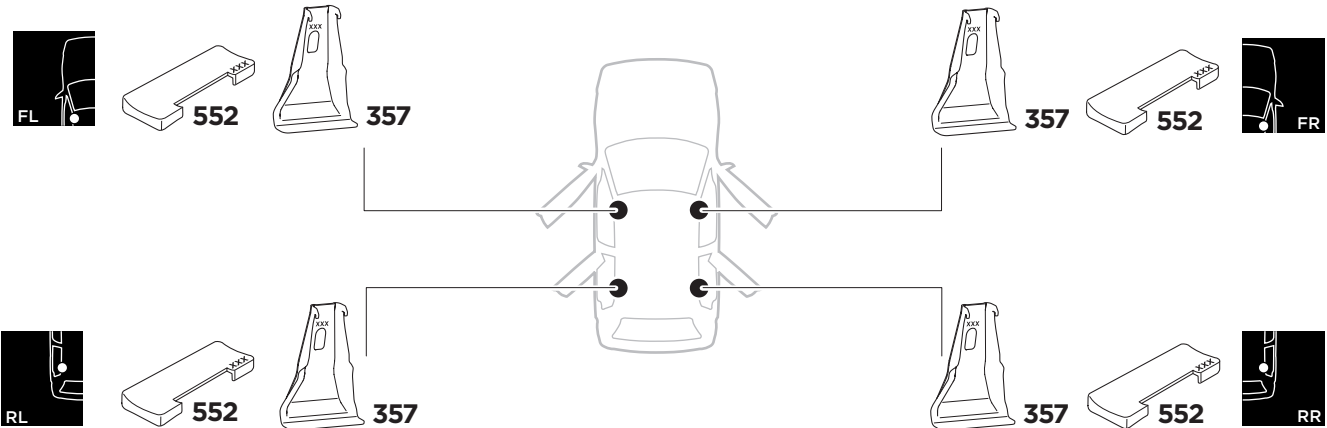

## Kit 5194

TOYOTA Alphard, 5-dr MPV, 15-  
TOYOTA Vellfire, 5-dr MPV, 15-

ISO 11154-E

THULE WingBar Evo	THULE WingBar Edge	THULE WingBar	THULE SquareBar	<b>Evo X (scale)</b>	<b>Edge X (scale)</b>
<b>TOYOTA Alphard, 5-dr MPV, 15-</b>				<b>64</b>	<b>N/A</b>
<b>TOYOTA Vellfire, 5-dr MPV, 15-</b>				<b>64</b>	<b>N/A</b>

THULE ProBar	THULE SlideBar			<b>X (mm/inch)</b>	
<b>TOYOTA Alphard, 5-dr MPV, 15-</b>				<b>1289 mm / 50 3/4"</b>	
<b>TOYOTA Vellfire, 5-dr MPV, 15-</b>				<b>1289 mm / 50 3/4"</b>	

THULE WingBar Evo	THULE WingBar Edge	THULE WingBar	THULE SquareBar	<b>Evo Y (scale)</b>	<b>Edge Y (scale)</b>
<b>TOYOTA Alphard, 5-dr MPV, 15-</b>				<b>63,5</b>	<b>N/A</b>
<b>TOYOTA Vellfire, 5-dr MPV, 15-</b>				<b>63,5</b>	<b>N/A</b>

THULE ProBar	THULE SlideBar			<b>Y (mm/inch)</b>	
<b>TOYOTA Alphard, 5-dr MPV, 15-</b>				<b>1289 mm / 50 3/4"</b>	
<b>TOYOTA Vellfire, 5-dr MPV, 15-</b>				<b>1289 mm / 50 3/4"</b>	

	<b>W (mm/inch)</b>	<b>Z (mm/inch)</b>
<b>TOYOTA Alphard, 5-dr MPV, 15-</b>	<b>750 mm / 29 1/2"</b>	<b>800 mm / 31 1/2"</b>
<b>TOYOTA Vellfire, 5-dr MPV, 15-</b>	<b>750 mm / 29 1/2"</b>	<b>800 mm / 31 1/2"</b>