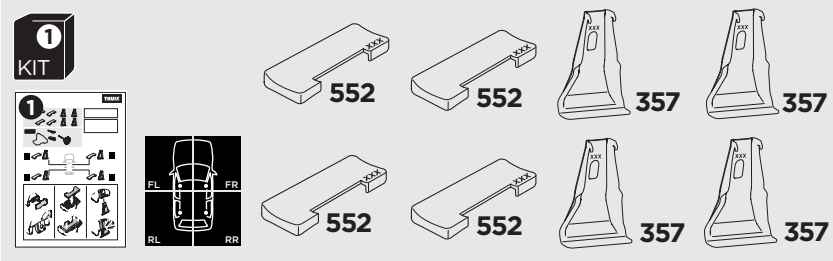

## Kit 5194

TOYOTA Alphard, 5-dr MPV, 15-  
TOYOTA Vellfire, 5-dr MPV, 15-

ISO 11154-E

THULE WingBar Evo	THULE WingBar Edge	THULE WingBar	THULE SquareBar	<b>Evo X (scale)</b>	<b>Edge X (scale)</b>
<b>TOYOTA Alphard, 5-dr MPV, 15-</b>				<b>64</b>	<b>N/A</b>
<b>TOYOTA Vellfire, 5-dr MPV, 15-</b>				<b>64</b>	<b>N/A</b>

THULE ProBar	THULE SlideBar			<b>X (mm/inch)</b>	
<b>TOYOTA Alphard, 5-dr MPV, 15-</b>				<b>1289 mm / 50 3/4"</b>	
<b>TOYOTA Vellfire, 5-dr MPV, 15-</b>				<b>1289 mm / 50 3/4"</b>	

THULE WingBar Evo	THULE WingBar Edge	THULE WingBar	THULE SquareBar	<b>Evo Y (scale)</b>	<b>Edge Y (scale)</b>
<b>TOYOTA Alphard, 5-dr MPV, 15-</b>				<b>63,5</b>	<b>N/A</b>
<b>TOYOTA Vellfire, 5-dr MPV, 15-</b>				<b>63,5</b>	<b>N/A</b>

THULE ProBar	THULE SlideBar			<b>Y (mm/inch)</b>	
<b>TOYOTA Alphard, 5-dr MPV, 15-</b>				<b>1289 mm / 50 3/4"</b>	
<b>TOYOTA Vellfire, 5-dr MPV, 15-</b>				<b>1289 mm / 50 3/4"</b>	

	<b>W (mm/inch)</b>	<b>Z (mm/inch)</b>
<b>TOYOTA Alphard, 5-dr MPV, 15-</b>	<b>750 mm / 29 1/2"</b>	<b>800 mm / 31 1/2"</b>
<b>TOYOTA Vellfire, 5-dr MPV, 15-</b>	<b>750 mm / 29 1/2"</b>	<b>800 mm / 31 1/2"</b>