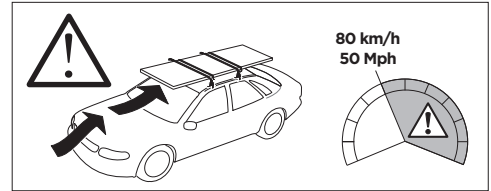

1

Kit 5134

HYUNDAI ix35, 5-dr SUV, 10-15
 HYUNDAI ix35 FCEV, 5-dr SUV, 13-
 HYUNDAI Tucson, 5-dr SUV, 10-15

ISO 11154-E

| THULE WingBar Evo | THULE WingBar Edge | THULE WingBar | THULE SquareBar | Evo X (scale) | Edge X (scale) |
|----------------------------------|--------------------|---------------|-----------------|---------------|----------------|
| HYUNDAI ix35, 5-dr SUV, 10-15 | | | | 44,5 | H |
| HYUNDAI ix35 FCEV, 5-dr SUV, 13- | | | | 44,5 | H |
| HYUNDAI Tucson, 5-dr SUV, 10-15 | | | | 44,5 | H |