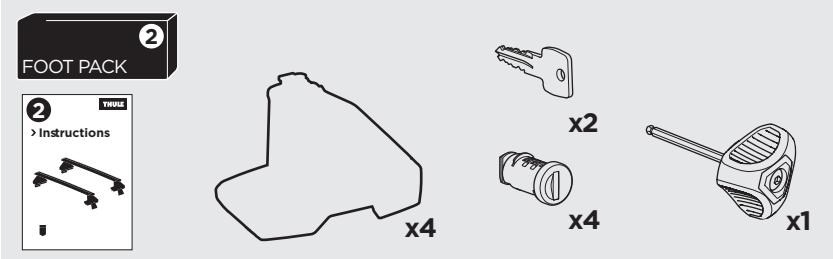

1

Kit 5134

HYUNDAI ix35, 5-dr SUV, 10-15
 HYUNDAI ix35 FCEV, 5-dr SUV, 13-
 HYUNDAI Tucson, 5-dr SUV, 10-15

ISO 11154-E

| THULE WingBar Evo | THULE WingBar Edge | THULE WingBar | THULE SquareBar | Evo X (scale) | Edge X (scale) |
|----------------------------------|--------------------|---------------|-----------------|---------------|----------------|
| HYUNDAI ix35, 5-dr SUV, 10-15 | | | | 44,5 | H |
| HYUNDAI ix35 FCEV, 5-dr SUV, 13- | | | | 44,5 | H |
| HYUNDAI Tucson, 5-dr SUV, 10-15 | | | | 44,5 | H |

| THULE ProBar | THULE SlideBar | X (mm/inch) |
|----------------------------------|----------------|-------------------|
| HYUNDAI ix35, 5-dr SUV, 10-15 | | 1096 mm / 43 1/8" |
| HYUNDAI ix35 FCEV, 5-dr SUV, 13- | | 1096 mm / 43 1/8" |
| HYUNDAI Tucson, 5-dr SUV, 10-15 | | 1096 mm / 43 1/8" |

| THULE WingBar Evo | THULE WingBar Edge | THULE WingBar | THULE SquareBar | Evo Y (scale) | Edge Y (scale) |
|----------------------------------|--------------------|---------------|-----------------|---------------|----------------|
| HYUNDAI ix35, 5-dr SUV, 10-15 | | | | 39,5 | R |
| HYUNDAI ix35 FCEV, 5-dr SUV, 13- | | | | 39,5 | R |
| HYUNDAI Tucson, 5-dr SUV, 10-15 | | | | 39,5 | R |

| | W (mm/inch) | Z (mm/inch) |
|----------------------------------|------------------|------------------|
| HYUNDAI ix35, 5-dr SUV, 10-15 | 650 mm / 25 5/8" | 310 mm / 12 1/4" |
| HYUNDAI ix35 FCEV, 5-dr SUV, 13- | 650 mm / 25 5/8" | 310 mm / 12 1/4" |
| HYUNDAI Tucson, 5-dr SUV, 10-15 | 650 mm / 25 5/8" | 310 mm / 12 1/4" |