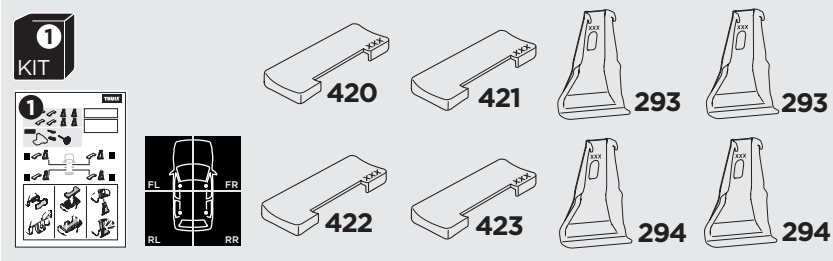

1

Kit 5134

HYUNDAI ix35, 5-dr SUV, 10-15
 HYUNDAI ix35 FCEV, 5-dr SUV, 13-
 HYUNDAI Tucson, 5-dr SUV, 10-15

ISO 11154-E

| THULE WingBar Evo | THULE WingBar Edge | THULE WingBar | THULE SquareBar | Evo X (scale) | Edge X (scale) |
|----------------------------------|--------------------|---------------|-----------------|---------------|----------------|
| HYUNDAI ix35, 5-dr SUV, 10-15 | | | | 44,5 | H |
| HYUNDAI ix35 FCEV, 5-dr SUV, 13- | | | | 44,5 | H |
| HYUNDAI Tucson, 5-dr SUV, 10-15 | | | | 44,5 | H |

| THULE ProBar | THULE SlideBar | X (mm/inch) |
|----------------------------------|----------------|-------------------|
| HYUNDAI ix35, 5-dr SUV, 10-15 | | 1096 mm / 43 1/8" |
| HYUNDAI ix35 FCEV, 5-dr SUV, 13- | | 1096 mm / 43 1/8" |
| HYUNDAI Tucson, 5-dr SUV, 10-15 | | 1096 mm / 43 1/8" |

| THULE ProBar | THULE SlideBar | Y (mm/inch) |
|----------------------------------|----------------|-------------------|
| HYUNDAI ix35, 5-dr SUV, 10-15 | | 1046 mm / 41 1/8" |
| HYUNDAI ix35 FCEV, 5-dr SUV, 13- | | 1046 mm / 41 1/8" |
| HYUNDAI Tucson, 5-dr SUV, 10-15 | | 1046 mm / 41 1/8" |

| | W (mm/inch) | Z (mm/inch) |
|----------------------------------|------------------|------------------|
| HYUNDAI ix35, 5-dr SUV, 10-15 | 650 mm / 25 5/8" | 310 mm / 12 1/4" |
| HYUNDAI ix35 FCEV, 5-dr SUV, 13- | 650 mm / 25 5/8" | 310 mm / 12 1/4" |
| HYUNDAI Tucson, 5-dr SUV, 10-15 | 650 mm / 25 5/8" | 310 mm / 12 1/4" |