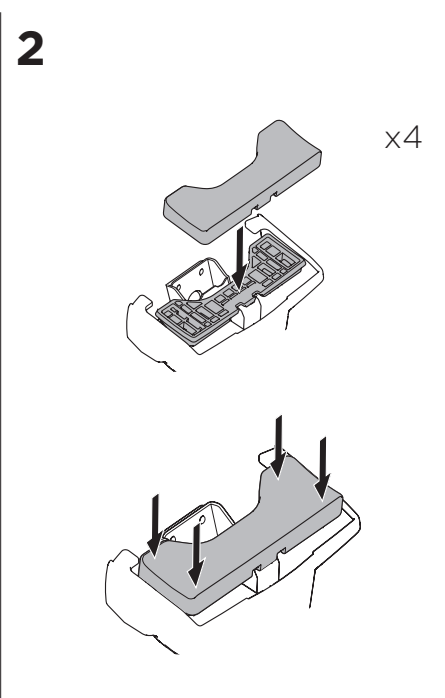

1

Kit 5134

HYUNDAI ix35, 5-dr SUV, 10-15
 HYUNDAI ix35 FCEV, 5-dr SUV, 13-
 HYUNDAI Tucson, 5-dr SUV, 10-15

ISO 11154-E

| THULE WingBar Evo | THULE WingBar Edge | THULE WingBar | THULE SquareBar | Evo X (scale) | Edge X (scale) |
|----------------------------------|--------------------|---------------|-----------------|---------------|----------------|
| HYUNDAI ix35, 5-dr SUV, 10-15 | | | | 44,5 | H |
| HYUNDAI ix35 FCEV, 5-dr SUV, 13- | | | | 44,5 | H |
| HYUNDAI Tucson, 5-dr SUV, 10-15 | | | | 44,5 | H |

| THULE ProBar | THULE SlideBar | X (mm/inch) |
|----------------------------------|----------------|-------------------|
| HYUNDAI ix35, 5-dr SUV, 10-15 | | 1096 mm / 43 1/8" |
| HYUNDAI ix35 FCEV, 5-dr SUV, 13- | | 1096 mm / 43 1/8" |
| HYUNDAI Tucson, 5-dr SUV, 10-15 | | 1096 mm / 43 1/8" |

| THULE WingBar Evo | THULE WingBar Edge | THULE WingBar | THULE SquareBar | Evo Y (scale) | Edge Y (scale) |
|----------------------------------|--------------------|---------------|-----------------|---------------|----------------|
| HYUNDAI ix35, 5-dr SUV, 10-15 | | | | 39,5 | R |
| HYUNDAI ix35 FCEV, 5-dr SUV, 13- | | | | 39,5 | R |
| HYUNDAI Tucson, 5-dr SUV, 10-15 | | | | 39,5 | R |