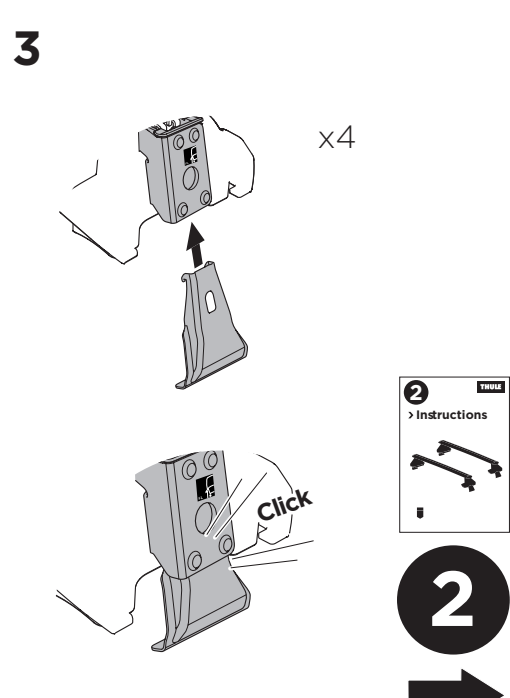

1

Kit 5134

HYUNDAI ix35, 5-dr SUV, 10-15
 HYUNDAI ix35 FCEV, 5-dr SUV, 13-
 HYUNDAI Tucson, 5-dr SUV, 10-15

ISO 11154-E

| THULE WingBar Evo | THULE WingBar Edge | THULE WingBar | THULE SquareBar | Evo X (scale) | Edge X (scale) |
|----------------------------------|--------------------|---------------|-----------------|---------------|----------------|
| HYUNDAI ix35, 5-dr SUV, 10-15 | | | | 44,5 | H |
| HYUNDAI ix35 FCEV, 5-dr SUV, 13- | | | | 44,5 | H |
| HYUNDAI Tucson, 5-dr SUV, 10-15 | | | | 44,5 | H |