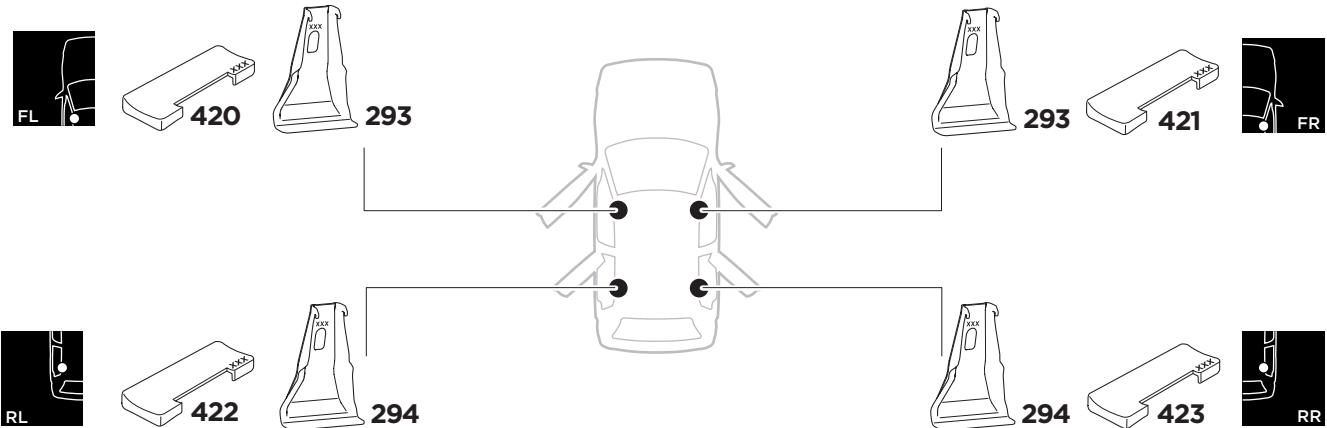

1

Kit 5134

HYUNDAI ix35, 5-dr SUV, 10-15
 HYUNDAI ix35 FCEV, 5-dr SUV, 13-
 HYUNDAI Tucson, 5-dr SUV, 10-15

ISO 11154-E

| THULE WingBar Evo | THULE WingBar Edge | THULE WingBar | THULE SquareBar | Evo X (scale) | Edge X (scale) |
|----------------------------------|--------------------|---------------|-----------------|---------------|----------------|
| HYUNDAI ix35, 5-dr SUV, 10-15 | | | | 44,5 | H |
| HYUNDAI ix35 FCEV, 5-dr SUV, 13- | | | | 44,5 | H |
| HYUNDAI Tucson, 5-dr SUV, 10-15 | | | | 44,5 | H |

| THULE ProBar | THULE SlideBar | X (mm/inch) |
|----------------------------------|----------------|-------------------|
| HYUNDAI ix35, 5-dr SUV, 10-15 | | 1096 mm / 43 1/8" |
| HYUNDAI ix35 FCEV, 5-dr SUV, 13- | | 1096 mm / 43 1/8" |
| HYUNDAI Tucson, 5-dr SUV, 10-15 | | 1096 mm / 43 1/8" |

| THULE ProBar | THULE SlideBar | Y (mm/inch) |
|----------------------------------|----------------|-------------------|
| HYUNDAI ix35, 5-dr SUV, 10-15 | | 1046 mm / 41 1/8" |
| HYUNDAI ix35 FCEV, 5-dr SUV, 13- | | 1046 mm / 41 1/8" |
| HYUNDAI Tucson, 5-dr SUV, 10-15 | | 1046 mm / 41 1/8" |

| | W (mm/inch) | Z (mm/inch) |
|----------------------------------|------------------|------------------|
| HYUNDAI ix35, 5-dr SUV, 10-15 | 650 mm / 25 5/8" | 310 mm / 12 1/4" |
| HYUNDAI ix35 FCEV, 5-dr SUV, 13- | 650 mm / 25 5/8" | 310 mm / 12 1/4" |
| HYUNDAI Tucson, 5-dr SUV, 10-15 | 650 mm / 25 5/8" | 310 mm / 12 1/4" |