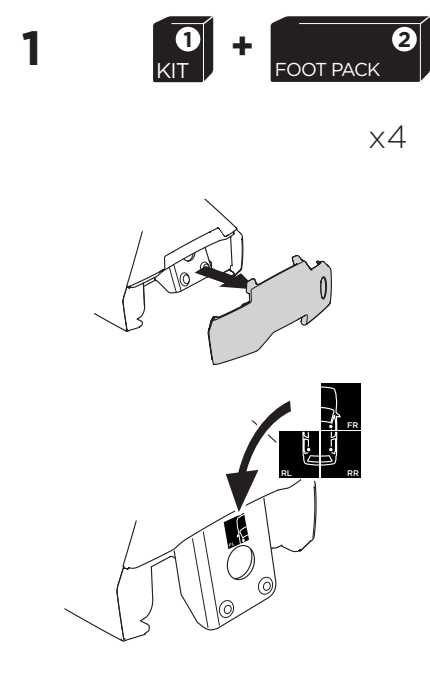

1

Kit 5134

HYUNDAI ix35, 5-dr SUV, 10-15
 HYUNDAI ix35 FCEV, 5-dr SUV, 13-
 HYUNDAI Tucson, 5-dr SUV, 10-15

ISO 11154-E

| THULE WingBar Evo | THULE WingBar Edge | THULE WingBar | THULE SquareBar | Evo X (scale) | Edge X (scale) |
|----------------------------------|--------------------|---------------|-----------------|---------------|----------------|
| HYUNDAI ix35, 5-dr SUV, 10-15 | | | | 44,5 | H |
| HYUNDAI ix35 FCEV, 5-dr SUV, 13- | | | | 44,5 | H |
| HYUNDAI Tucson, 5-dr SUV, 10-15 | | | | 44,5 | H |

| THULE ProBar | THULE SlideBar | X (mm/inch) |
|----------------------------------|----------------|-------------------|
| HYUNDAI ix35, 5-dr SUV, 10-15 | | 1096 mm / 43 1/8" |
| HYUNDAI ix35 FCEV, 5-dr SUV, 13- | | 1096 mm / 43 1/8" |
| HYUNDAI Tucson, 5-dr SUV, 10-15 | | 1096 mm / 43 1/8" |