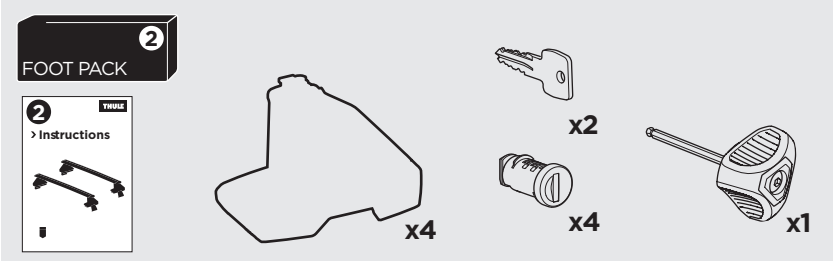

## Kit 5074

FORD Edge, 5-dr SUV, 15-  
 FORD Endura, 5-dr SUV, \*18-

\*Australia

ISO 11154-E

THULE WingBar Evo	THULE WingBar Edge	THULE WingBar	THULE SquareBar	Evo X (scale)	Edge X (scale)
FORD Edge, 5-dr SUV, 15-				50,5	N
FORD Endura, 5-dr SUV, *18-				50,5	N

THULE ProBar	THULE SlideBar	Y (mm/inch)
FORD Edge, 5-dr SUV, 15-		1156 mm / 45 1/2"
FORD Endura, 5-dr SUV, *18-		1156 mm / 45 1/2"

THULE WingBar Evo	THULE WingBar Edge	THULE WingBar	THULE SquareBar	Evo Y (scale)	Edge Y (scale)
FORD Edge, 5-dr SUV, 15-				46,5	D
FORD Endura, 5-dr SUV, *18-				46,5	D

THULE ProBar	THULE SlideBar	Y (mm/inch)
FORD Edge, 5-dr SUV, 15-		1116 mm / 43 7/8"
FORD Endura, 5-dr SUV, *18-		1116 mm / 43 7/8"

	W (mm/inch)	Z (mm/inch)
FORD Edge, 5-dr SUV, 15-	750 mm / 29 1/2"	235 mm / 9 1/4"
FORD Endura, 5-dr SUV, *18-	750 mm / 29 1/2"	235 mm / 9 1/4"