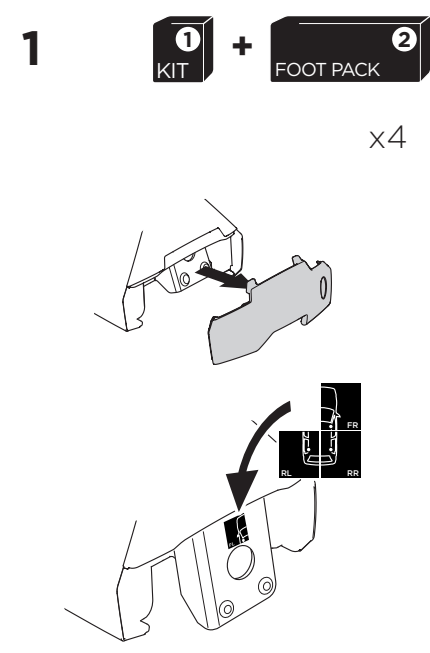

## Kit 5074

FORD Edge, 5-dr SUV, 15-  
 FORD Endura, 5-dr SUV, \*18-

\*Australia

ISO 11154-E

THULE WingBar Evo	THULE WingBar Edge	THULE WingBar	THULE SquareBar	Evo X (scale)	Edge X (scale)
FORD Edge, 5-dr SUV, 15-				50,5	N
FORD Endura, 5-dr SUV, *18-				50,5	N

THULE ProBar	THULE SlideBar	Y (mm/inch)
FORD Edge, 5-dr SUV, 15-		1156 mm / 45 1/2"
FORD Endura, 5-dr SUV, *18-		1156 mm / 45 1/2"

THULE WingBar Evo	THULE WingBar Edge	THULE WingBar	THULE SquareBar	Evo Y (scale)	Edge Y (scale)
FORD Edge, 5-dr SUV, 15-				46,5	D
FORD Endura, 5-dr SUV, *18-				46,5	D

THULE ProBar	THULE SlideBar	Y (mm/inch)
FORD Edge, 5-dr SUV, 15-		1116 mm / 43 7/8"
FORD Endura, 5-dr SUV, *18-		1116 mm / 43 7/8"

	W (mm/inch)	Z (mm/inch)
FORD Edge, 5-dr SUV, 15-	750 mm / 29 1/2"	235 mm / 9 1/4"
FORD Endura, 5-dr SUV, *18-	750 mm / 29 1/2"	235 mm / 9 1/4"