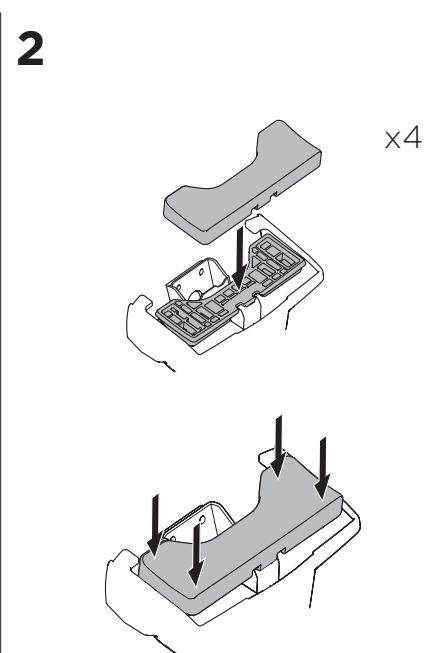

## Kit 5074

FORD Edge, 5-dr SUV, 15-  
 FORD Endura, 5-dr SUV, \*18-

\*Australia

ISO 11154-E

THULE WingBar Evo	THULE WingBar Edge	THULE WingBar	THULE SquareBar	Evo X (scale)	Edge X (scale)
FORD Edge, 5-dr SUV, 15-				50,5	N
FORD Endura, 5-dr SUV, *18-				50,5	N

THULE ProBar	THULE SlideBar	Y (mm/inch)
FORD Edge, 5-dr SUV, 15-		1156 mm / 45 1/2"
FORD Endura, 5-dr SUV, *18-		1156 mm / 45 1/2"

THULE WingBar Evo	THULE WingBar Edge	THULE WingBar	THULE SquareBar	Evo Y (scale)	Edge Y (scale)
FORD Edge, 5-dr SUV, 15-				46,5	D
FORD Endura, 5-dr SUV, *18-				46,5	D

THULE ProBar	THULE SlideBar	Y (mm/inch)
FORD Edge, 5-dr SUV, 15-		1116 mm / 43 7/8"
FORD Endura, 5-dr SUV, *18-		1116 mm / 43 7/8"

	W (mm/inch)	Z (mm/inch)
FORD Edge, 5-dr SUV, 15-	750 mm / 29 1/2"	235 mm / 9 1/4"
FORD Endura, 5-dr SUV, *18-	750 mm / 29 1/2"	235 mm / 9 1/4"