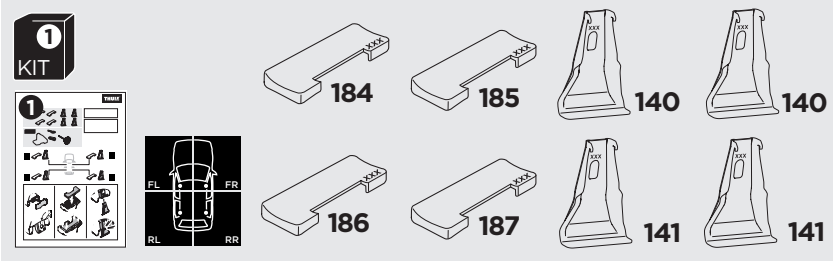

## Kit 5074

FORD Edge, 5-dr SUV, 15-  
 FORD Endura, 5-dr SUV, \*18-

\*Australia

ISO 11154-E

THULE WingBar Evo	THULE WingBar Edge	THULE WingBar	THULE SquareBar	Evo X (scale)	Edge X (scale)
FORD Edge, 5-dr SUV, 15-				50,5	N
FORD Endura, 5-dr SUV, *18-				50,5	N

THULE ProBar	THULE SlideBar	Y (mm/inch)
FORD Edge, 5-dr SUV, 15-		1156 mm / 45 1/2"
FORD Endura, 5-dr SUV, *18-		1156 mm / 45 1/2"

THULE WingBar Evo	THULE WingBar Edge	THULE WingBar	THULE SquareBar	Evo Y (scale)	Edge Y (scale)
FORD Edge, 5-dr SUV, 15-				46,5	D
FORD Endura, 5-dr SUV, *18-				46,5	D

THULE ProBar	THULE SlideBar	Y (mm/inch)
FORD Edge, 5-dr SUV, 15-		1116 mm / 43 7/8"
FORD Endura, 5-dr SUV, *18-		1116 mm / 43 7/8"

	W (mm/inch)	Z (mm/inch)
FORD Edge, 5-dr SUV, 15-	750 mm / 29 1/2"	235 mm / 9 1/4"
FORD Endura, 5-dr SUV, *18-	750 mm / 29 1/2"	235 mm / 9 1/4"