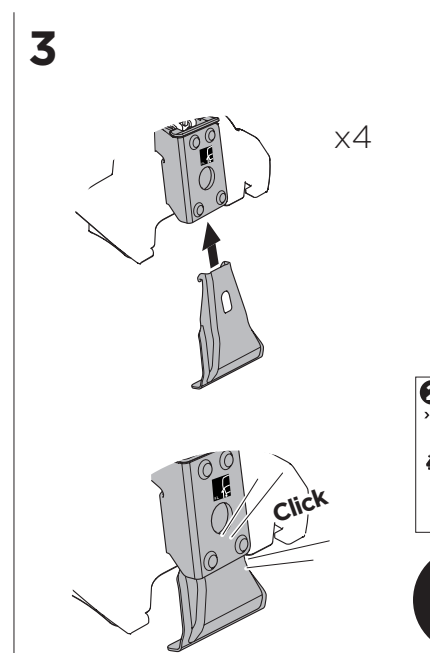

## Kit 5074

FORD Edge, 5-dr SUV, 15-  
 FORD Endura, 5-dr SUV, \*18-

\*Australia

ISO 11154-E

THULE WingBar Evo	THULE WingBar Edge	THULE WingBar	THULE SquareBar	Evo X (scale)	Edge X (scale)
FORD Edge, 5-dr SUV, 15-				50,5	N
FORD Endura, 5-dr SUV, *18-				50,5	N

THULE ProBar	THULE SlideBar	Y (mm/inch)
FORD Edge, 5-dr SUV, 15-		1156 mm / 45 1/2"
FORD Endura, 5-dr SUV, *18-		1156 mm / 45 1/2"

THULE WingBar Evo	THULE WingBar Edge	THULE WingBar	THULE SquareBar	Evo Y (scale)	Edge Y (scale)
FORD Edge, 5-dr SUV, 15-				46,5	D
FORD Endura, 5-dr SUV, *18-				46,5	D

THULE ProBar	THULE SlideBar	Y (mm/inch)
FORD Edge, 5-dr SUV, 15-		1116 mm / 43 7/8"
FORD Endura, 5-dr SUV, *18-		1116 mm / 43 7/8"

	W (mm/inch)	Z (mm/inch)
FORD Edge, 5-dr SUV, 15-	750 mm / 29 1/2"	235 mm / 9 1/4"
FORD Endura, 5-dr SUV, *18-	750 mm / 29 1/2"	235 mm / 9 1/4"