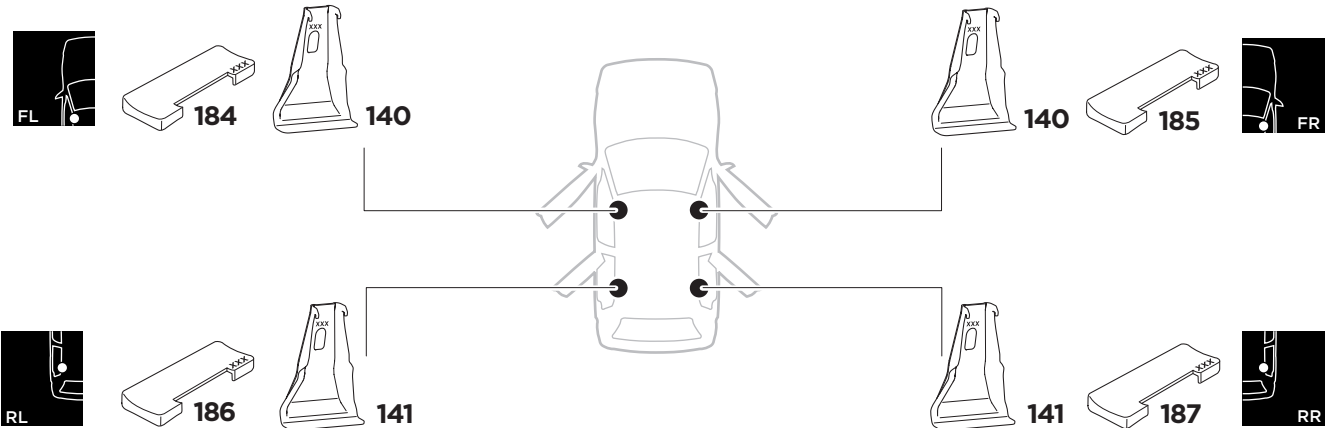

## Kit 5074

FORD Edge, 5-dr SUV, 15-  
 FORD Endura, 5-dr SUV, \*18-

\*Australia

ISO 11154-E

THULE WingBar Evo	THULE WingBar Edge	THULE WingBar	THULE SquareBar	Evo X (scale)	Edge X (scale)
FORD Edge, 5-dr SUV, 15-				50,5	N
FORD Endura, 5-dr SUV, *18-				50,5	N

THULE ProBar	THULE SlideBar	Y (mm/inch)
FORD Edge, 5-dr SUV, 15-		1156 mm / 45 1/2"
FORD Endura, 5-dr SUV, *18-		1156 mm / 45 1/2"

THULE WingBar Evo	THULE WingBar Edge	THULE WingBar	THULE SquareBar	Evo Y (scale)	Edge Y (scale)
FORD Edge, 5-dr SUV, 15-				46,5	D
FORD Endura, 5-dr SUV, *18-				46,5	D

THULE ProBar	THULE SlideBar	Y (mm/inch)
FORD Edge, 5-dr SUV, 15-		1116 mm / 43 7/8"
FORD Endura, 5-dr SUV, *18-		1116 mm / 43 7/8"

	W (mm/inch)	Z (mm/inch)
FORD Edge, 5-dr SUV, 15-	750 mm / 29 1/2"	235 mm / 9 1/4"
FORD Endura, 5-dr SUV, *18-	750 mm / 29 1/2"	235 mm / 9 1/4"