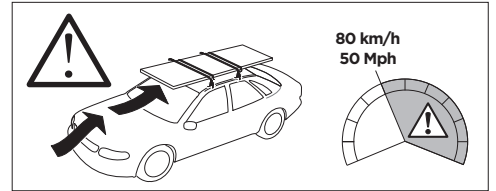

1

Kit 5068 MAZDA CX-9, 5-dr SUV, 16-

ISO 11154-E