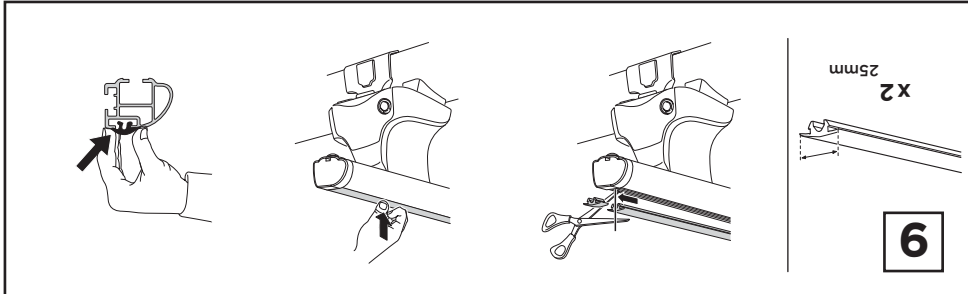

W (mm)	Z (mm)	W (inch)	Z (inch)
295	700	11 ⁵ / ₈	27 ¹ / ₂

4

- EN Tighen alternately
- DE Die Schrauben abwechselnd anziehen
- FR Serrer alternativement chaque côté
- NL Afwisselend aan de linker- en de rechterkant aandraaien
- IT Alternare il serraggio delle viti
- ES Aprete alternativamente
- PT Aperte alternadamente
- SV Dra åt växelvis
- DK Spænd skiftevis
- NO Trekk til vekselvis
- FI Kierrä vuorotellen
- ET Pinguldage vaheldumisi!
- LV Pieveļiet pamīsus
- LT Užsūkinkite pakaitomis
- PL Srdy dokrecaj naprzemiennie
- RU Sarrnassite norepemeho