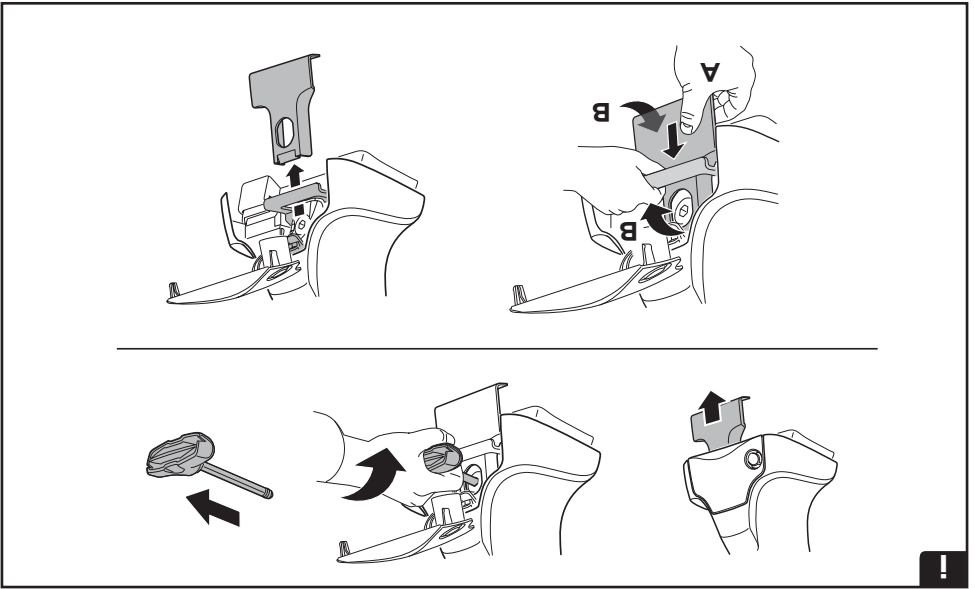

W (mm)	Z (mm)	W (inch)	Z (inch)
295	700	11 ⁵ / ₈	27 ¹ / ₂

4

- EN Tighen alternately
- DE Die Schrauben abwechselnd anziehen
- FR Serrer alternativement chaque côté
- NL Afwisselend aan de linker- en de rechterkant aandraaien
- IT Alternare il serraggio delle viti
- ES Aprete alternativamente
- PT Aperte alternadamente
- SV Dra åt växelvis
- DK Spænd skiftevis
- NO Trekk til vekselvis
- FI Kierrä vuorotellen
- ET Pinguldage vaheldumisi!
- LV Pieveļiet pamīsus
- LT Užsūkinkite pakaitomis
- PL Srdy dokrecaj naprzemiennie
- RU Sarrnassite norepemeho