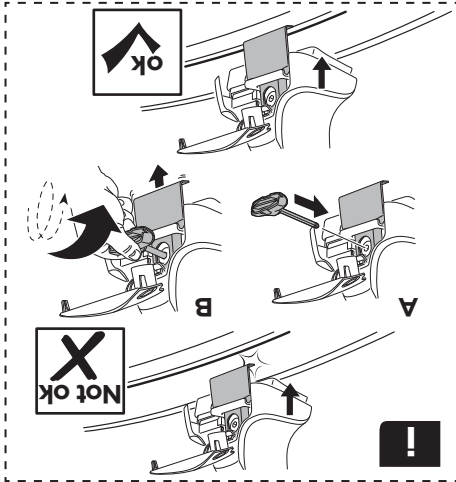

≈ 3 Nm

4

3

2

1

295	700	11 5/8	27 1/2
X mm	Y mm	X inch	Y inch

- GMC Sierra 2500/3500 HD, 4-dr Double Cab, 15-19
- GMC Sierra 2500/3500 HD, 4-dr Crew Cab, 15-19
- GMC Sierra, 4-dr Double Cab, 14-18
- GMC Sierra, 4-dr Crew Cab, 14-18
- CHEVROLET Silverado 2500/3500 HD, 4-dr Double Cab, 15-19
- CHEVROLET Silverado 2500/3500 HD, 4-dr Crew Cab, 15-19
- CHEVROLET Silverado, 4-dr Double Cab, 14-18
- CHEVROLET Silverado, 4-dr Crew Cab, 14-18