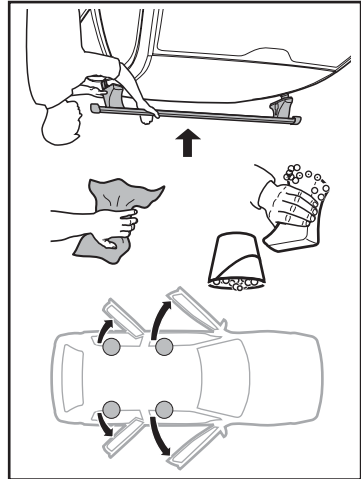

≈ 3 Nm

4

3

2

1

295	700	11 5/8	27 1/2
X mm	Y mm	X inch	Y inch

- GMC Sierra 2500/3500 HD, 4-dr Double Cab, 15-19
- GMC Sierra 2500/3500 HD, 4-dr Crew Cab, 15-19
- GMC Sierra, 4-dr Double Cab, 14-18
- GMC Sierra, 4-dr Crew Cab, 14-18
- CHEVROLET Silverado 2500/3500 HD, 4-dr Double Cab, 15-19
- CHEVROLET Silverado 2500/3500 HD, 4-dr Crew Cab, 15-19
- CHEVROLET Silverado, 4-dr Double Cab, 14-18
- CHEVROLET Silverado, 4-dr Crew Cab, 14-18