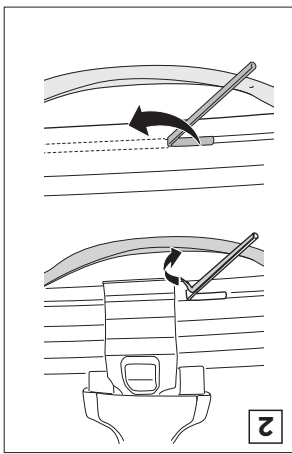

W (mm)	Z (mm)	W (inch)	Z (inch)
295	700	11 ⁵ / ₈	27 ¹ / ₂

4

- EN Tighen alternately
- DE Die Schrauben abwechselnd anziehen
- FR Serrer alternativement chaque côté
- NL Afwisselend aan de linker- en de rechterkant aandraaien
- IT Alternare il serraggio delle viti
- ES Aprete alternativamente
- PT Aperte alternadamente
- SV Dra åt växelvis
- DK Spænd skiftevis
- NO Trekk til vekselvis
- FI Kierrä vuorotellen
- ET Pinguldage vaheldumisi!
- LV Pieveļiet pamīsus
- LT Užsūkinkite pakaitomis
- PL Srdy dokrecaj naprzemiennie
- RU Sarrnassite norepemeho

- UK Замінити по черзі
- BG Заменете по чередовано
- CS Pokreťte bagazníka dokrecaj
- FR Privajete izmenično
- SK Dotáňujte štriedavo
- SL Privajete izmenično
- HR/BIH Naizmenično zategnite
- RO Strângeti alternativ
- HU Egyarástól függetlenül szorítandó
- EL Σφίγγετε εναλλάξ
- TR Dönüşümü sikiin
- AR انزلها بترتيب
- HE פרוטן p'm
- JA 左右交互に締めつけください
- ZH 交替拧紧
- TH หมุนทีละด้าน

≈ 3 Nm

4

3

2

1

295	700	11 5/8	27 1/2
X mm	Y mm	X inch	Y inch

- GMC Sierra 2500/3500 HD, 4-dr Double Cab, 15-19
- GMC Sierra 2500/3500 HD, 4-dr Crew Cab, 15-19
- GMC Sierra, 4-dr Double Cab, 14-18
- GMC Sierra, 4-dr Crew Cab, 14-18
- CHEVROLET Silverado 2500/3500 HD, 4-dr Double Cab, 15-19
- CHEVROLET Silverado 2500/3500 HD, 4-dr Crew Cab, 15-19
- CHEVROLET Silverado, 4-dr Double Cab, 14-18
- CHEVROLET Silverado, 4-dr Crew Cab, 14-18