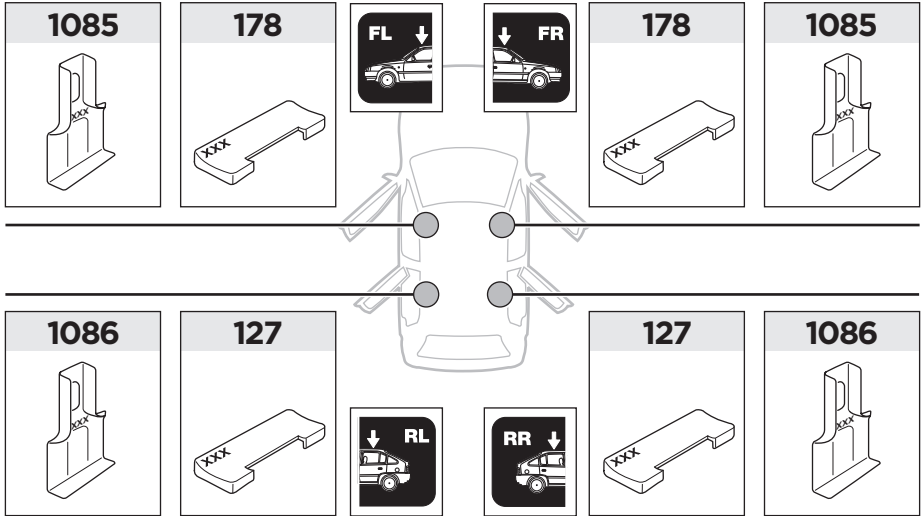

1086 x2

x1

1

	X (scale)	X (mm)	X (inch)
SKODA Fabia (Mk.II.), 5-dr Hatchback, 07-14	33,5	986	38 ⁷ / ₈

	Y (scale)	Y (mm)	Y (inch)
SKODA Fabia (Mk.II.), 5-dr Hatchback, 07-14	29	941	37

2

SKODA Fabia (Mk.II.), 5-dr Hatchback, 07-14

3

	W (mm)	Z (mm)	W (inch)	Z (inch)
SKODA Fabia (Mk.II.), 5-dr Hatchback, 07-14	380	810	15	31 ⁷/₈