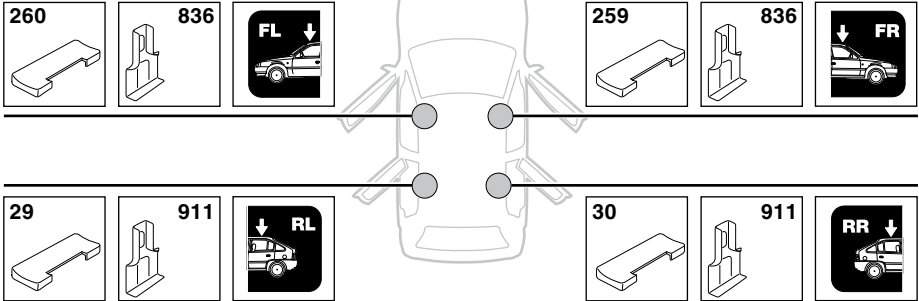

Y mm

39 3/4"

1011 mm

4

AUDI A6, 4-dr Sedan, 04-

5

	X mm	Y mm	X inch	Y inch
AUDI A6, 4-dr Sedan, 04-	215 mm	790 mm	8 1/2"	31 1/8"

6