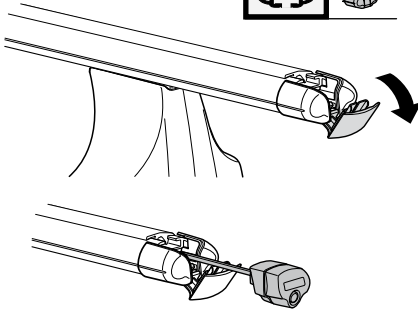

6

GB/US Tighten alternately
D Die Schrauben abwechselnd anziehen
F Serrer alternativement chaque côté
NL Afwisselend aan de linker- en de rechterkant aandraaien
I Alternare il serraggio delle viti
E Apertar alternativamente
PT Aperte alternadamente
S Dra åt växelvis
FIN Kierrä vuorotellen
EST Pinguldage vaheldumisi
LAT Pievelciēt pamāšus
LIT Užsukinėkite pakaitomis
PL Śruby dokręcaj naprzemiennie
RU Затягивайте попеременно

CZ Pokrétla bagażnika dokręcaj dokręcaj naprzemiennie.
SK Doťahujte striedavo
SLO Privijajte izmenično.
HR Naizmjenično zategnite
HU Egymástól függetlenül szorítandó
GR Σφιγίγες εναλάξ
TR Dönüşlümlü sıkın
中文 交替拧紧
한국어 번갈아 가며 조이십시오.
日本語 交互に締め付けてください。
ไทย ชั้ในแบบสลับ

7