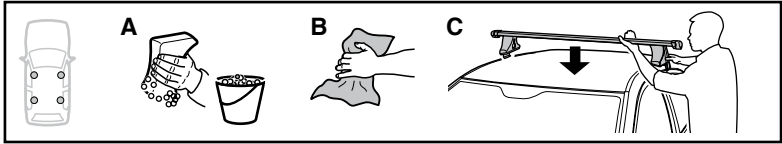

Y mm

39 3/4"

1011 mm

4

AUDI A6, 4-dr Sedan, 04-

5

	X mm	Y mm	X inch	Y inch
AUDI A6, 4-dr Sedan, 04-	215 mm	790 mm	8 1/2"	31 1/8"

6