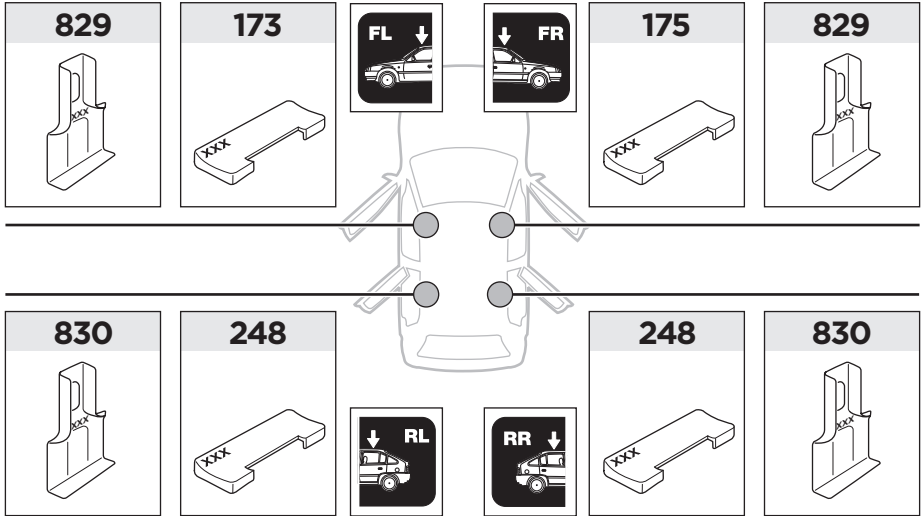

# > Instructions

TOYOTA Corolla Fielder, 5-dr Estate, 06-13

ISO 11154-E

141411

C.20141215  
519-1411-02

Bring your life  
thule.com

173 x1

175 x1

248 x2

829 x2

830 x2

x1

x1

1

	X (scale)	X (mm)	X (inch)
<b>TOYOTA Corolla Fielder</b> , 5-dr Estate, 06-13	<b>33</b>	<b>981</b>	<b>38 5/8</b>

	Y (scale)	Y (mm)	Y (inch)
<b>TOYOTA Corolla Fielder</b> , 5-dr Estate, 06-13	<b>30,5</b>	<b>956</b>	<b>37 5/8</b>

**2**

**TOYOTA Corolla Fielder, 5-dr Estate, 06-13**

3

	W (mm)	Z (mm)	W (inch)	Z (inch)
<b>TOYOTA Corolla Fielder, 5-dr Estate, 06-13</b>	<b>270</b>	<b>710</b>	<b>10 <sup>5</sup>/<sub>8</sub></b>	<b>28</b>