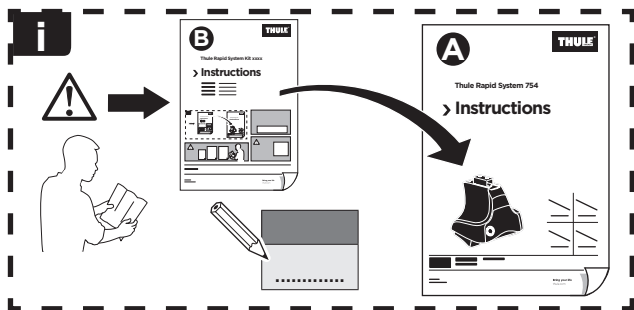

# > Instructions

TOYOTA Corolla Fielder, 5-dr Estate, 06-13

ISO 11154-E

141411

C.20141215  
519-1411-02

Bring your life  
thule.com

173 x1

175 x1

248 x2

829 x2

830 x2

x1

x1

1

	X (scale)	X (mm)	X (inch)
<b>TOYOTA Corolla Fielder</b> , 5-dr Estate, 06-13	<b>33</b>	<b>981</b>	<b>38 5/8</b>

	Y (scale)	Y (mm)	Y (inch)
<b>TOYOTA Corolla Fielder</b> , 5-dr Estate, 06-13	<b>30,5</b>	<b>956</b>	<b>37 5/8</b>