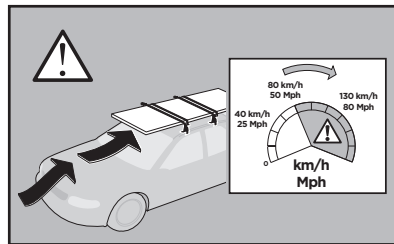

ISO 11154-E

141411

C.20141215
519-1411-02

Bring your life
thule.com