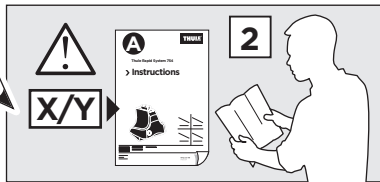

248 x2

829 x2

830 x2

x1

x1

1

	X (scale)	X (mm)	X (inch)
<b>TOYOTA Corolla Fielder</b> , 5-dr Estate, 06-13	<b>33</b>	<b>981</b>	<b>38 5/8</b>

	Y (scale)	Y (mm)	Y (inch)
<b>TOYOTA Corolla Fielder</b> , 5-dr Estate, 06-13	<b>30,5</b>	<b>956</b>	<b>37 5/8</b>