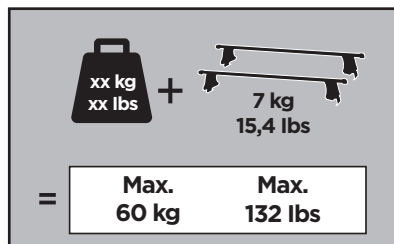

# > Instructions

TOYOTA Corolla Fielder, 5-dr Estate, 06-13

ISO 11154-E

141411

C.20141215  
519-1411-02

Bring your life  
thule.com

173 x1

175 x1

248 x2

829 x2

830 x2

x1

x1

1

	X (scale)	X (mm)	X (inch)
<b>TOYOTA Corolla Fielder</b> , 5-dr Estate, 06-13	<b>33</b>	<b>981</b>	<b>38 5/8</b>

	Y (scale)	Y (mm)	Y (inch)
<b>TOYOTA Corolla Fielder</b> , 5-dr Estate, 06-13	<b>30,5</b>	<b>956</b>	<b>37 5/8</b>

**2**

**TOYOTA Corolla Fielder, 5-dr Estate, 06-13**

3

	W (mm)	Z (mm)	W (inch)	Z (inch)
<b>TOYOTA Corolla Fielder, 5-dr Estate, 06-13</b>	<b>270</b>	<b>710</b>	<b>10 <sup>5</sup>/<sub>8</sub></b>	<b>28</b>