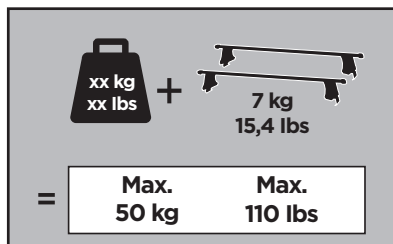

ISO 11154-E

141194

C.20130619
519-1194-01

Bring your life
thule.com