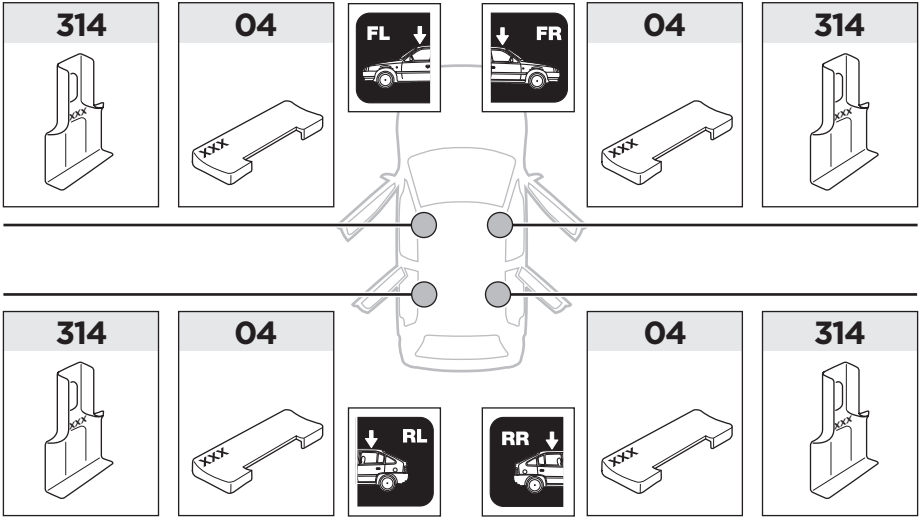

04 x4

314 x4

x1

x1

1

	X (scale)	X (mm)	X (inch)
<b>HYUNDAI Amica</b> , 5-dr Hatchback, 00-03	30	951	37 1/2
<b>HYUNDAI Atos Prime</b> , 5-dr Hatchback, 00-03	30	951	37 1/2
<b>KIA Visto</b> , 5-dr Hatchback, 00-03	30	951	37 1/2

	Y (scale)	Y (mm)	Y (inch)
<b>HYUNDAI Amica</b> , 5-dr Hatchback, 00-03	28	931	36 5/8
<b>HYUNDAI Atos Prime</b> , 5-dr Hatchback, 00-03	28	931	36 5/8
<b>KIA Visto</b> , 5-dr Hatchback, 00-03	28	931	36 5/8

2

**HYUNDAI Amica**, 5-dr Hatchback, 00-03

**HYUNDAI Atos Prime**, 5-dr Hatchback, 00-03

**KIA Visto**, 5-dr Hatchback, 00-03

3

	W (mm)	Z (mm)	W (inch)	Z (inch)
<b>HYUNDAI Amica</b> , 5-dr Hatchback, 00-03	215	700	8 1/2	27 1/2
<b>HYUNDAI Atos Prime</b> , 5-dr Hatchback, 00-03	215	700	8 1/2	27 1/2
<b>KIA Visto</b> , 5-dr Hatchback, 00-03	215	700	8 1/2	27 1/2