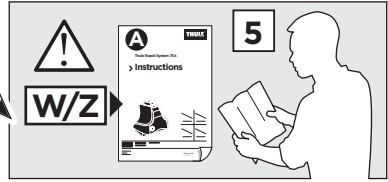

2

**HYUNDAI Amica**, 5-dr Hatchback, 00-03

**HYUNDAI Atos Prime**, 5-dr Hatchback, 00-03

**KIA Visto**, 5-dr Hatchback, 00-03

3

	W (mm)	Z (mm)	W (inch)	Z (inch)
<b>HYUNDAI Amica</b> , 5-dr Hatchback, 00-03	215	700	8 1/2	27 1/2
<b>HYUNDAI Atos Prime</b> , 5-dr Hatchback, 00-03	215	700	8 1/2	27 1/2
<b>KIA Visto</b> , 5-dr Hatchback, 00-03	215	700	8 1/2	27 1/2