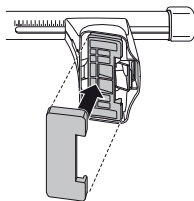

	X inch/mm	X inch	X mm
SUBARU Legacy, 4-dr Sedan, 94-98		38 3/4"	986 mm

	Y inch/mm	Y inch	Y mm
SUBARU Legacy, 4-dr Sedan, 94-98		37 3/4"	961 mm

4

SUBARU Legacy, 4-dr Sedan, 94-98

5

	X mm	Y mm	X inch	Y inch
SUBARU Legacy, 4-dr Sedan, 94-98	210 mm	650 mm	8 1/4"	25 5/8"

GB/US Tighten alternately

D Die Schrauben abwechselnd anziehen

F Serrer alternativement chaque côté

NL Afwisselend aan de linker- en de rechterkant aandraaien

I Alternare il serraggio delle viti

E Serrare alternativamente