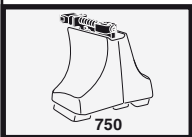

	X inch/mm	X inch	X mm
SUBARU Legacy, 4-dr Sedan, 94-98		38 3/4"	986 mm

	Y inch/mm	Y inch	Y mm
SUBARU Legacy, 4-dr Sedan, 94-98		37 3/4"	961 mm

4

SUBARU Legacy, 4-dr Sedan, 94-98

5

	X mm	Y mm	X inch	Y inch
SUBARU Legacy, 4-dr Sedan, 94-98	210 mm	650 mm	8 1/4"	25 5/8"