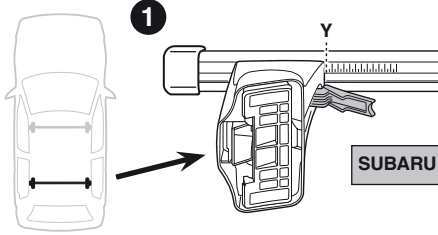

Y
SUBARU Legacy, 4-dr Sedan, 94-98	31