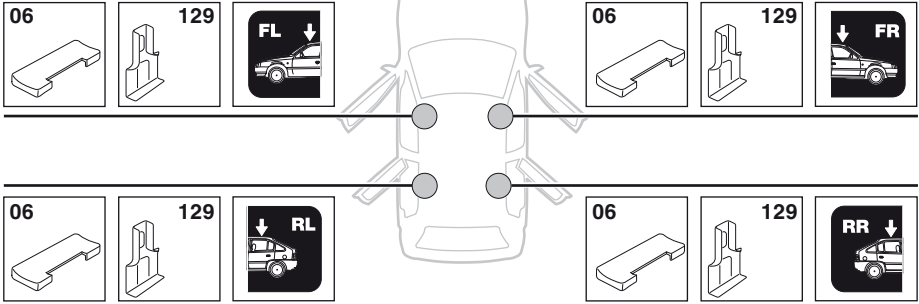

	X inch/mm	X inch	X mm
SUBARU Legacy, 4-dr Sedan, 94-98		38 3/4"	986 mm

	Y inch/mm	Y inch	Y mm
SUBARU Legacy, 4-dr Sedan, 94-98		37 3/4"	961 mm

4

SUBARU Legacy, 4-dr Sedan, 94-98

5

	X mm	Y mm	X inch	Y inch
SUBARU Legacy, 4-dr Sedan, 94-98	210 mm	650 mm	8 1/4"	25 5/8"

GB/US Tighten alternately

D Die Schrauben abwechselnd anziehen

F Serrer alternativement chaque côté

NL Afwisselend aan de linker- en de rechterkant aandraaien

I Alternare il serraggio delle viti

E Serrare alternativamente