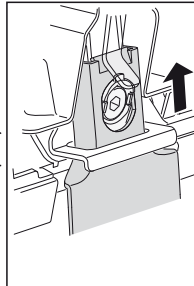

	X inch/mm	X inch	X mm
SUBARU Legacy, 4-dr Sedan, 94-98		38 3/4"	986 mm

	Y inch/mm	Y inch	Y mm
SUBARU Legacy, 4-dr Sedan, 94-98		37 3/4"	961 mm

4

SUBARU Legacy, 4-dr Sedan, 94-98

5

	X mm	Y mm	X inch	Y inch
SUBARU Legacy, 4-dr Sedan, 94-98	210 mm	650 mm	8 1/4"	25 5/8"

GB/US Tighten alternately

D Die Schrauben abwechselnd anziehen

F Serrer alternativement chaque côté

NL Afwisselend aan de linker- en de rechterkant aandraaien

I Alternare il serraggio delle viti

E Serrare alternativamente