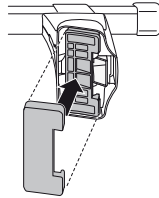

	X inch/mm	X inch	X mm
SUBARU Legacy, 4-dr Sedan, 94-98		38 3/4"	986 mm

	Y inch/mm	Y inch	Y mm
SUBARU Legacy, 4-dr Sedan, 94-98		37 3/4"	961 mm

4

SUBARU Legacy, 4-dr Sedan, 94-98

5

	X mm	Y mm	X inch	Y inch
SUBARU Legacy, 4-dr Sedan, 94-98	210 mm	650 mm	8 1/4"	25 5/8"

GB/US Tighten alternately

D Die Schrauben abwechselnd anziehen

F Serrer alternativement chaque côté

NL Afwisselend aan de linker- en de rechterkant aandraaien

I Alternare il serraggio delle viti

E Serrare alternativamente