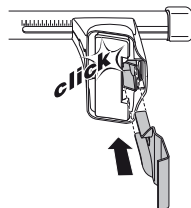

	X inch/mm	X inch	X mm
SUBARU Legacy, 4-dr Sedan, 94-98		38 3/4"	986 mm

	Y inch/mm	Y inch	Y mm
SUBARU Legacy, 4-dr Sedan, 94-98		37 3/4"	961 mm

4

SUBARU Legacy, 4-dr Sedan, 94-98

5

	X mm	Y mm	X inch	Y inch
SUBARU Legacy, 4-dr Sedan, 94-98	210 mm	650 mm	8 1/4"	25 5/8"

GB/US Tighten alternately

D Die Schrauben abwechselnd anziehen

F Serrer alternativement chaque côté

NL Afwisselend aan de linker- en de rechterkant aandraaien

I Alternare il serraggio delle viti

E Serrare alternativamente