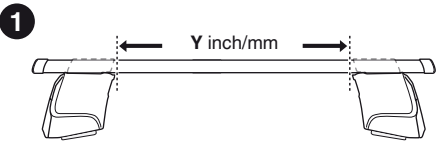

	X inch/mm	X inch	X mm
SUBARU Legacy, 4-dr Sedan, 94-98		38 3/4"	986 mm

	Y inch/mm	Y inch	Y mm
SUBARU Legacy, 4-dr Sedan, 94-98		37 3/4"	961 mm

4

SUBARU Legacy, 4-dr Sedan, 94-98

5

	X mm	Y mm	X inch	Y inch
SUBARU Legacy, 4-dr Sedan, 94-98	210 mm	650 mm	8 1/4"	25 5/8"