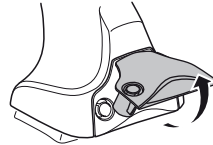

	X inch/mm	X inch	X mm
SUBARU Legacy, 4-dr Sedan, 94-98		38 3/4"	986 mm

	Y inch/mm	Y inch	Y mm
SUBARU Legacy, 4-dr Sedan, 94-98		37 3/4"	961 mm

4

SUBARU Legacy, 4-dr Sedan, 94-98

5

	X mm	Y mm	X inch	Y inch
SUBARU Legacy, 4-dr Sedan, 94-98	210 mm	650 mm	8 1/4"	25 5/8"

GB/US Tighten alternately

D Die Schrauben abwechselnd anziehen

F Serrer alternativement chaque côté

NL Afwisselend aan de linker- en de rechterkant aandraaien

I Alternare il serraggio delle viti

E Serrare alternativamente