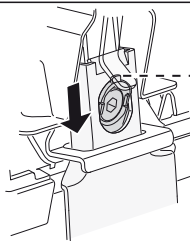

	X inch/mm	X inch	X mm
SUBARU Legacy, 4-dr Sedan, 94-98		38 3/4"	986 mm

	Y inch/mm	Y inch	Y mm
SUBARU Legacy, 4-dr Sedan, 94-98		37 3/4"	961 mm

4

SUBARU Legacy, 4-dr Sedan, 94-98

5

	X mm	Y mm	X inch	Y inch
SUBARU Legacy, 4-dr Sedan, 94-98	210 mm	650 mm	8 1/4"	25 5/8"

GB/US Tighten alternately

D Die Schrauben abwechselnd anziehen

F Serrer alternativement chaque côté

NL Afwisselend aan de linker- en de rechterkant aandraaien

I Alternare il serraggio delle viti

E Serrare alternativamente