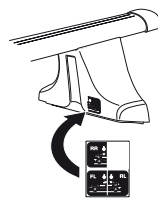

	X inch/mm	X inch	X mm
SUBARU Legacy, 4-dr Sedan, 94-98		38 3/4"	986 mm

	Y inch/mm	Y inch	Y mm
SUBARU Legacy, 4-dr Sedan, 94-98		37 3/4"	961 mm

4

SUBARU Legacy, 4-dr Sedan, 94-98

5

	X mm	Y mm	X inch	Y inch
SUBARU Legacy, 4-dr Sedan, 94-98	210 mm	650 mm	8 1/4"	25 5/8"

GB/US Tighten alternately

D Die Schrauben abwechselnd anziehen

F Serrer alternativement chaque côté

NL Afwisselend aan de linker- en de rechterkant aandraaien

I Alternare il serraggio delle viti

E Serrare alternativamente