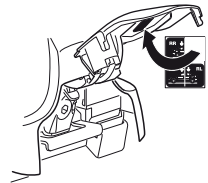

	X inch/mm	X inch	X mm
SUBARU Legacy, 4-dr Sedan, 94-98		38 3/4"	986 mm

	Y inch/mm	Y inch	Y mm
SUBARU Legacy, 4-dr Sedan, 94-98		37 3/4"	961 mm

4

SUBARU Legacy, 4-dr Sedan, 94-98

5

	X mm	Y mm	X inch	Y inch
SUBARU Legacy, 4-dr Sedan, 94-98	210 mm	650 mm	8 1/4"	25 5/8"

GB/US Tighten alternately

D Die Schrauben abwechselnd anziehen

F Serrer alternativement chaque côté

NL Afwisselend aan de linker- en de rechterkant aandraaien

I Alternare il serraggio delle viti

E Serrare alternativamente