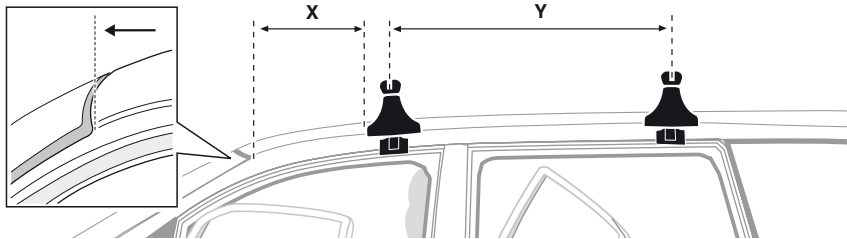

	X inch/mm	X inch	X mm
SUBARU Legacy, 4-dr Sedan, 94-98		38 3/4"	986 mm

	Y inch/mm	Y inch	Y mm
SUBARU Legacy, 4-dr Sedan, 94-98		37 3/4"	961 mm

4

SUBARU Legacy, 4-dr Sedan, 94-98

5

	X mm	Y mm	X inch	Y inch
SUBARU Legacy, 4-dr Sedan, 94-98	210 mm	650 mm	8 1/4"	25 5/8"

GB/US Tighten alternately

D Die Schrauben abwechselnd anziehen

F Serrer alternativement chaque côté

NL Afwisselend aan de linker- en de rechterkant aandraaien

I Alternare il serraggio delle viti

E Serrare alternativamente