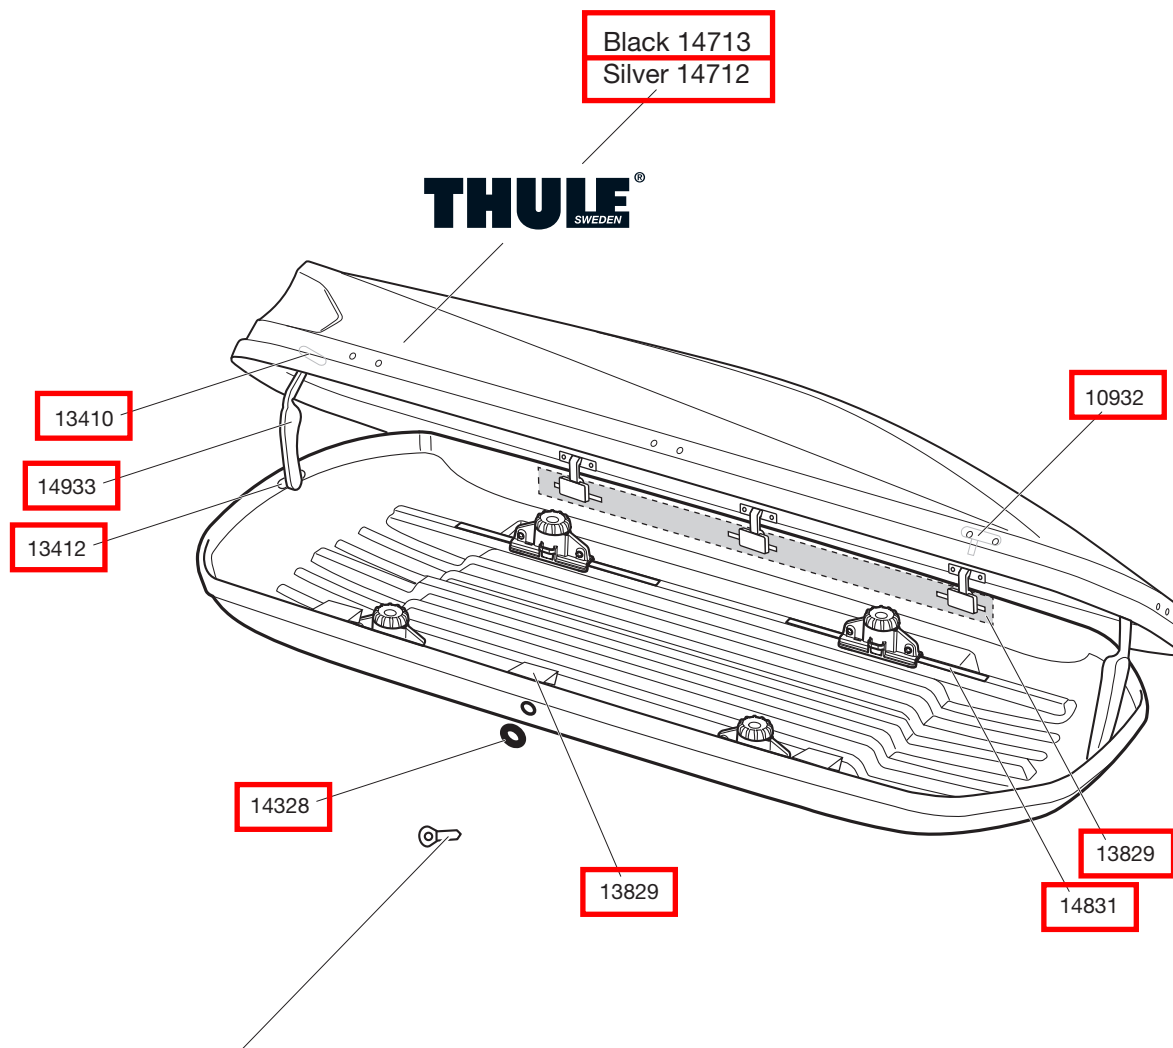

Thule Touring 780 / L

6348

THULE
SWEDEN

 = N.....

No
 N001-N200
Sparepart No
 1500001001 - 1500001200

No
 N001-N200
Sparepart No
 1500000001 - 1500000200

10746

14710
 x4

10719

10720
 x3