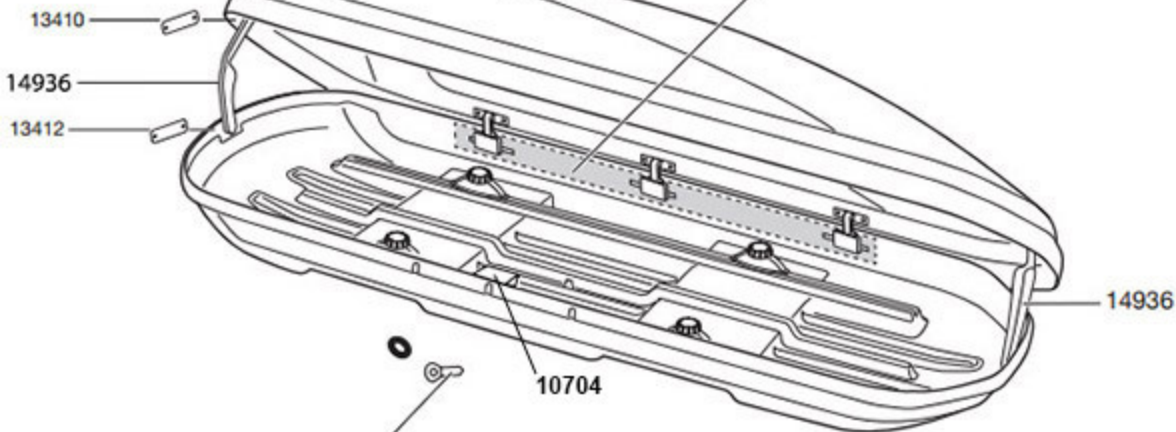

Black 14713  
Silver 14712

**THULE**  
SWEDEN

Motion 200: 13828  
Motion 600: 13829  
Motion 800: 13829  
Motion 900: 13830

14671

10719

3 x 10720