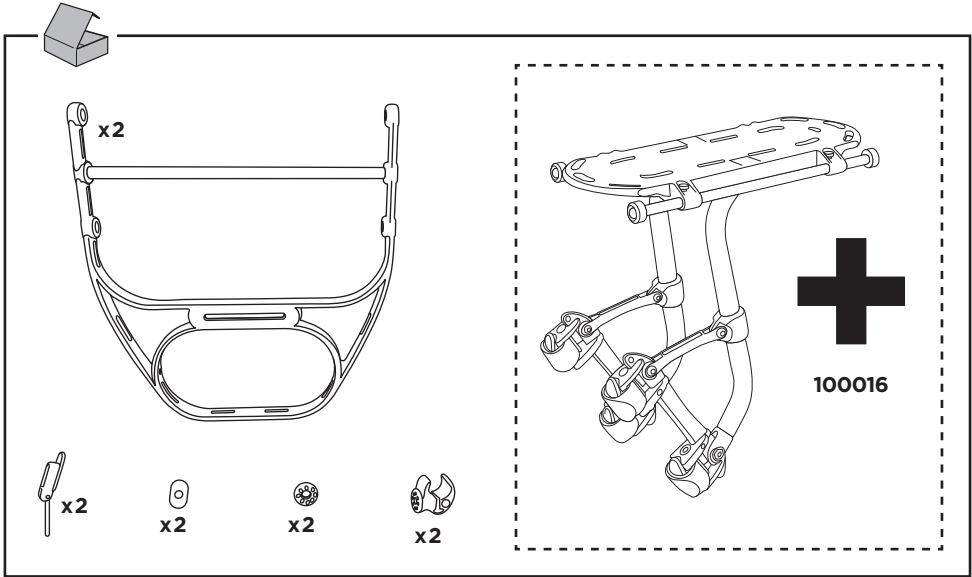

## Thule Side Frame Kit 100017

# ➤ Instructions

1

2

3