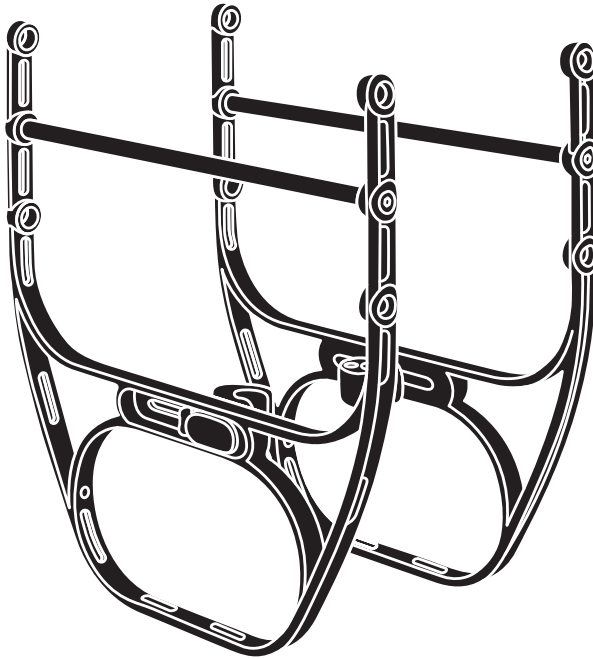

## Thule Side Frame Kit 100017

# ➤ Instructions

1

2

3